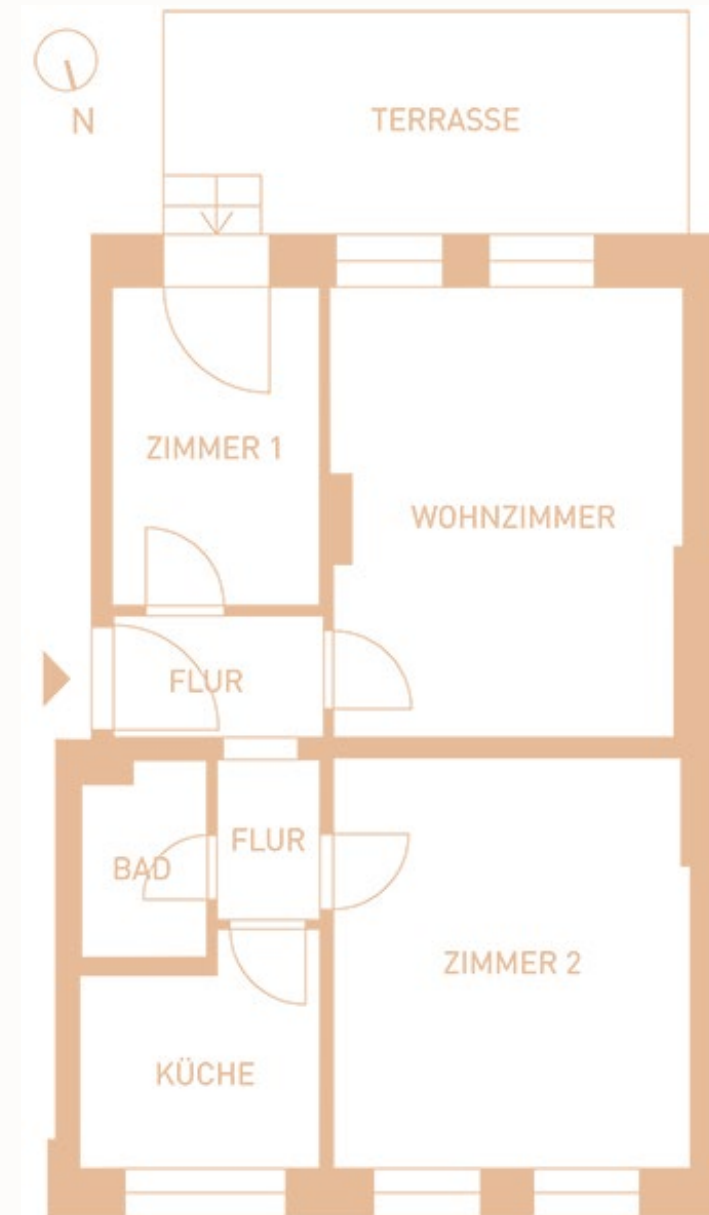

Wohnung 02 | EG rechts

Wohnzimmer	18,26 m ²
------------	----------------------

Schlafzimmer	17,18 m ²
--------------	----------------------

Zimmer	7,81 m ²
--------	---------------------

Flur	4,95 m ²
------	---------------------

Bad	2,78 m ²
-----	---------------------

Terrasse (50% von ges. 13,37 m ²)	6,69 m ²
---	---------------------

Gesamt	63,71 m²
---------------	----------------------------

Die Pläne sind nicht maßstabsgetreu und dienen nur zur Ansicht. Detaillierte Grundrisse stellen wir Ihnen gern zur Verfügung.