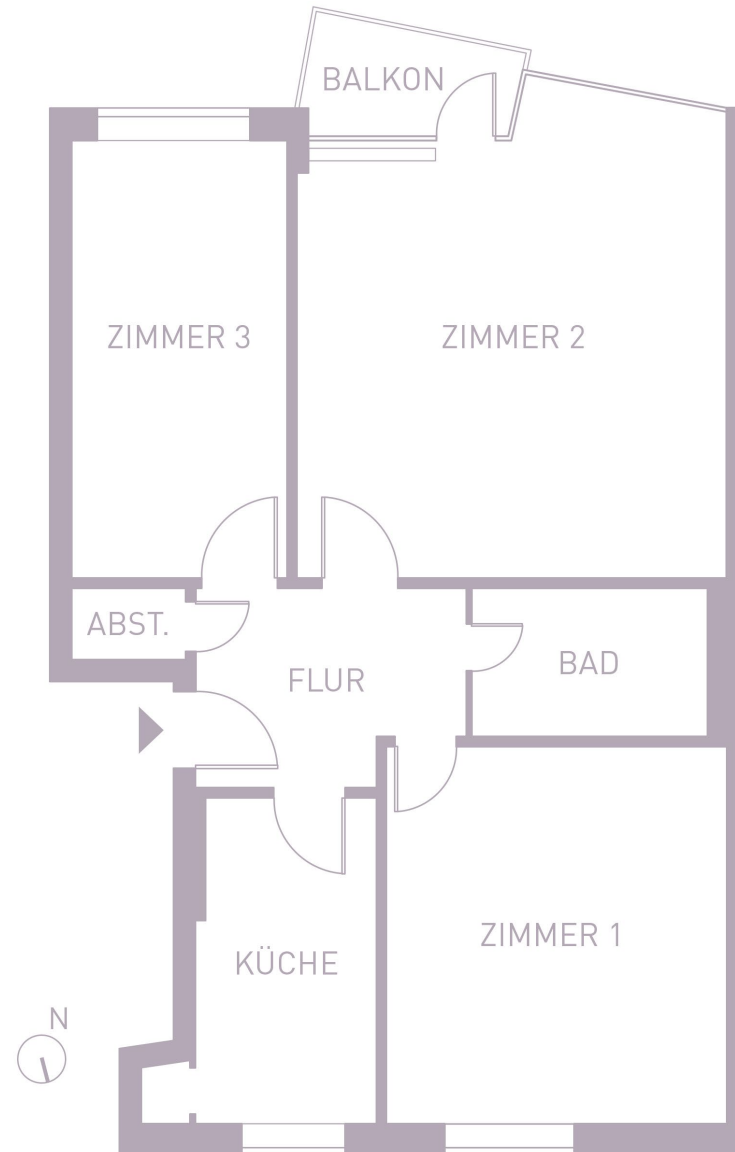

WOHNUNG

GRUNDRISS WOHNUNG 07 | HP RECHTS

Zimmer 1	15,64 m ²
Zimmer 2	22,18 m ²
Zimmer 3	12,07 m ²
Küche	7,44 m ²
Bad	3,91 m ²
Flur	6,47 m ²
Abstellkammer	0,72 m ²
Balkon (50 % von 3,32 m ²)	1,67 m ²
Gesamt	70,10 m ²

LAGE IM OBJEKT

Die Pläne sind nicht maßstabsgetreu und dienen nur zur Ansicht. Detaillierte Grundrisse stellen wir Ihnen gern zur Verfügung.