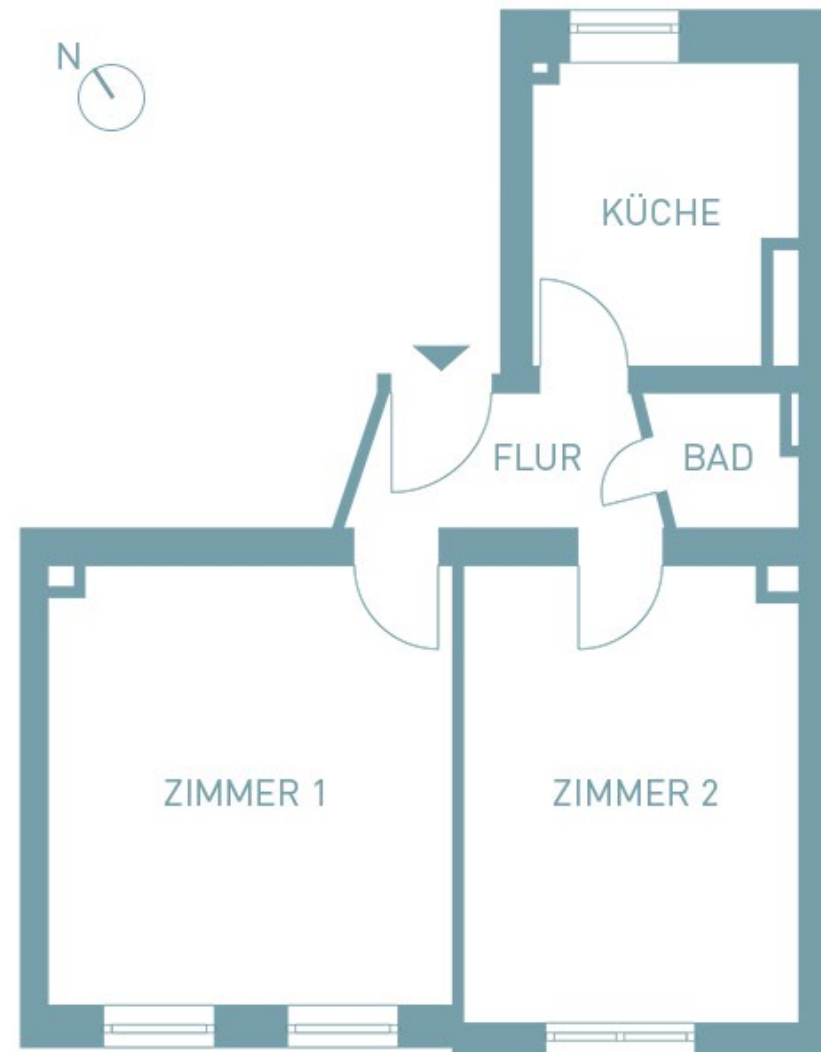

WOHNUNG

GRUNDRISS WOHNUNG 08 | 3. OG RECHTS

Zimmer 1	17,69 m ²
Zimmer 2	14,95 m ²
Küche	7,51 m ²
Bad	1,78 m ²
Flur	3,82 m ²
Gesamt	45,75 m²

LAGE IM OBJEKT

Die Pläne sind nicht maßstabsgetreu und dienen nur zur Ansicht. Detaillierte Grundrisse stellen wir Ihnen gern zur Verfügung.