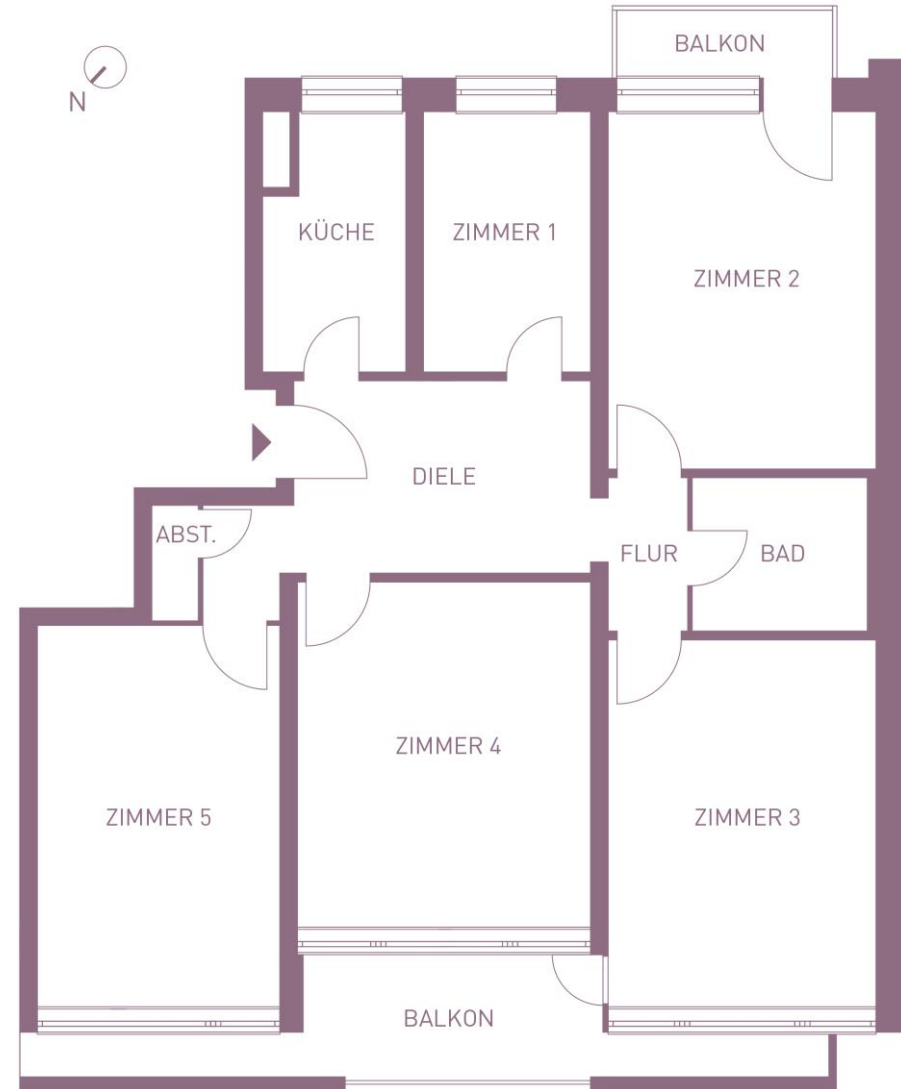

WOHNUNG

GRUNDRISS WOHNUNG 7 | 2.OG RECHTS

Zimmer 1	8,50 m ²
Zimmer 2	18,50 m ²
Zimmer 3	19,00 m ²
Zimmer 4	19,50 m ²
Zimmer 5	18,00 m ²
Küche	6,50 m ²
Bad	5,00 m ²
Diele	11,00 m ²
Flur	2,50 m ²
Abst. + Flur	3,00 m ²
Balkon (50 % von 11,5 m ²)	5,75 m ²
Balkon (50 % von 3,00 m ²)	1,50 m ²

Gesamt **118,75 m²**

LAGE IM OBJEKT

EPPARTMENTS

Die Pläne sind nicht maßstabsgetreu und dienen nur zur Ansicht. Detaillierte Grundrisse stellen wir Ihnen gern zur Verfügung.