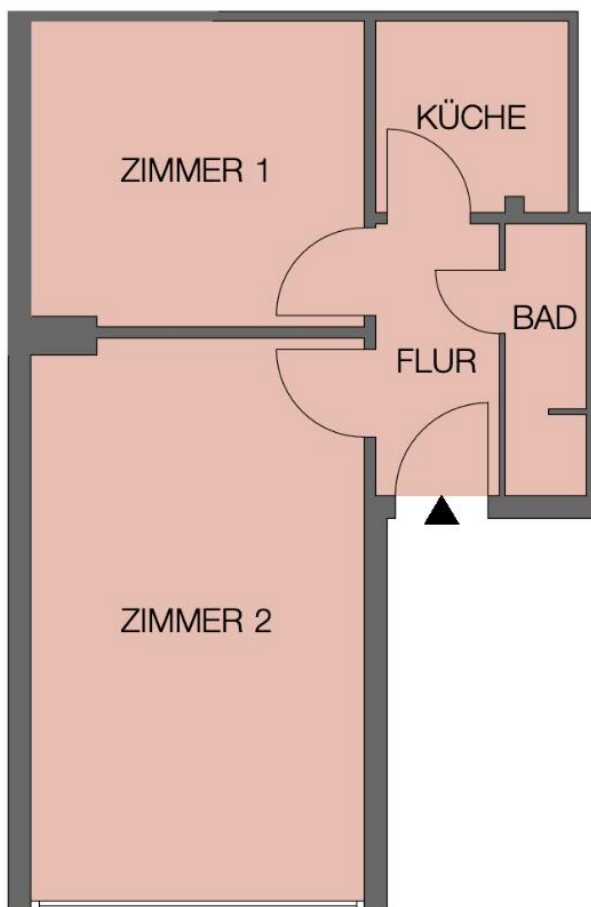

Grundriss | 13 | Wohnung 17 | DG links

GRUNDRISS

FLÄCHENAUFSTELLUNG IN M²

Zimmer 1	8,26
Zimmer 2	20,34
Küche	2,37
Bad/WC	2,28
Flur	3,69
Gesamt	36,94

GESCHOSSFLÄCHENPLAN DG