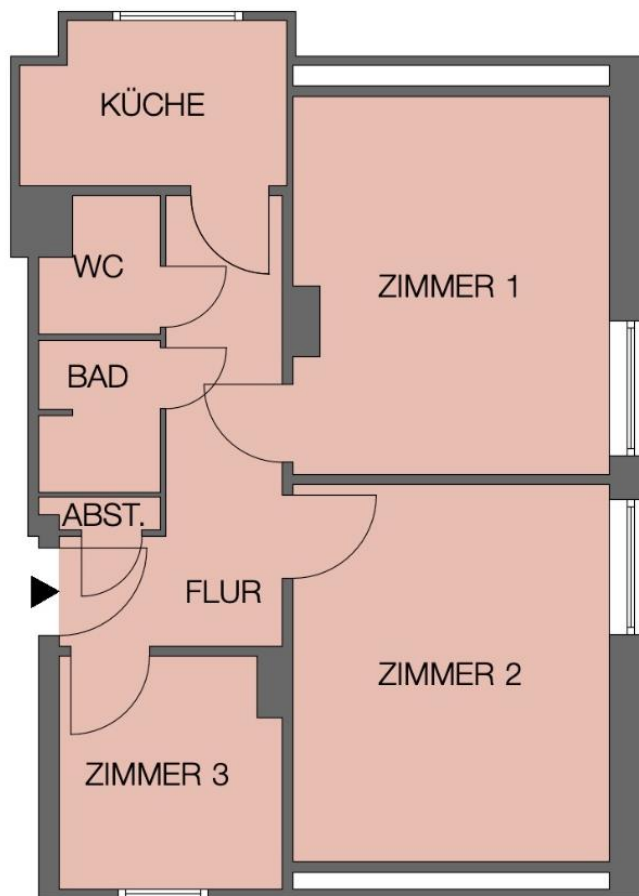

Grundriss | 13 | Wohnung 18 | DG rechts

GRUNDRISS

FLÄCHENAUFSTELLUNG IN M²

Zimmer 1	12,66
Zimmer 2	12,82
Zimmer 3	4,14
Küche	4,70
Bad/WC	3,87
Flur	7,90
Abstellkammer	0,46
Gesamt	46,55

GESCHOSSFLÄCHENPLAN DG