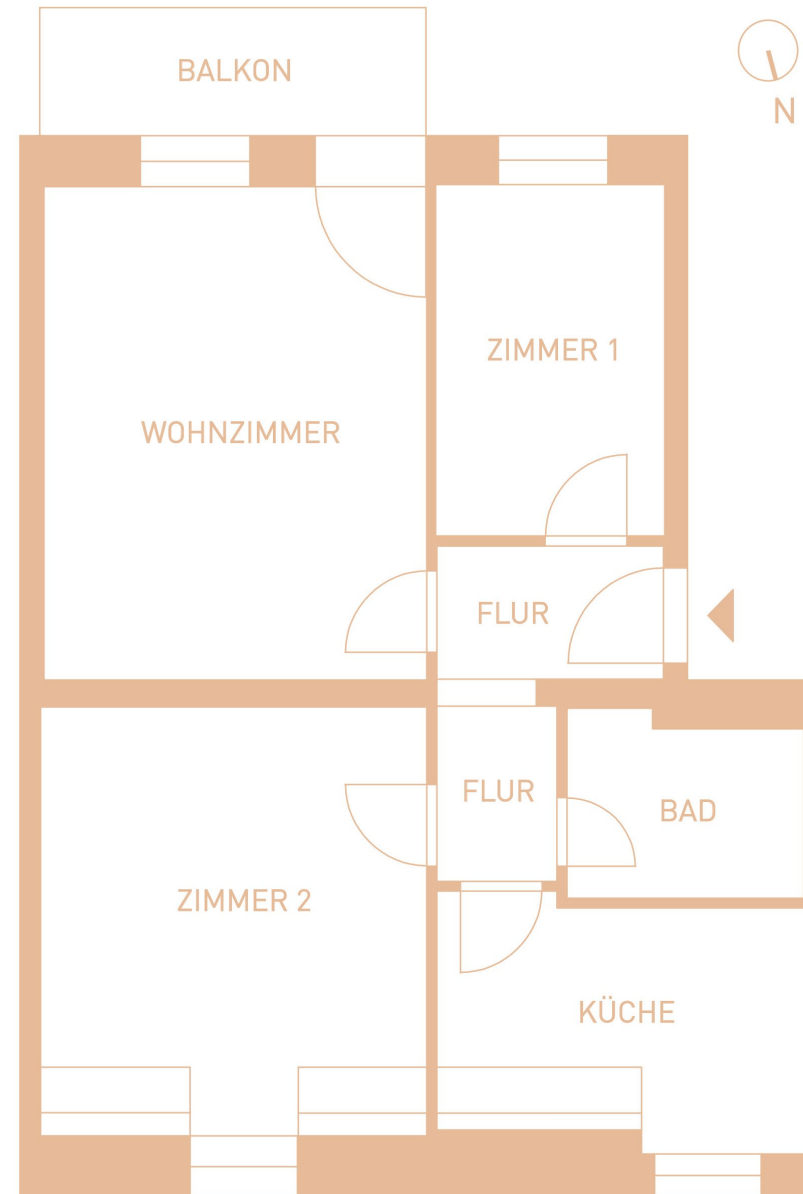

WOHNUNG

BAHRENFELDER 3

GRUNDRISS WOHNUNG 07 | DG LINKS

Zimmer 1	8,11 m ²
Zimmer 2	15,44 m ²
Wohnzimmer	19,09 m ²
Küche	8,07 m ²
Bad	4,22 m ²
Flur	5,17 m ²
Balkon 2 (50 % von 5,00 m ²)	2,50 m ²
Gesamt	62,60 m²

LAGE IM OBJEKT

Die Pläne sind nicht maßstabsgetreu und dienen nur zur Ansicht. Detaillierte Grundrisse stellen wir Ihnen gern zur Verfügung.