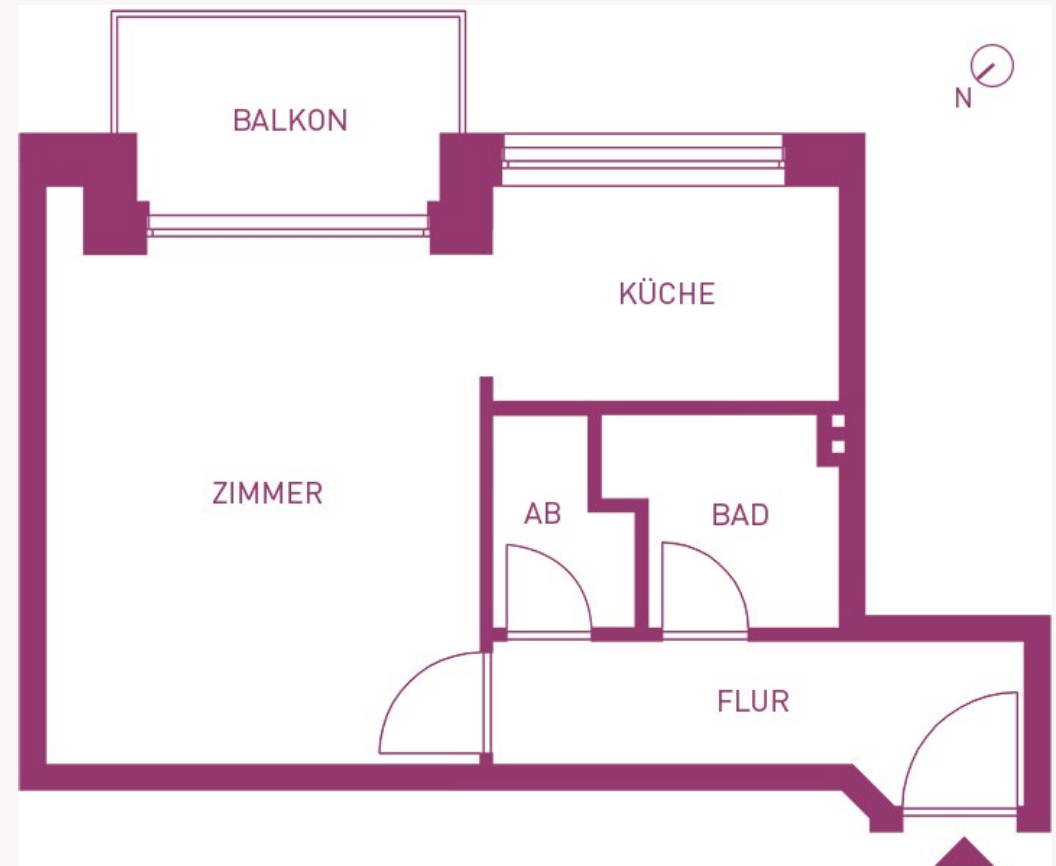

Wohnung 14 | 3. OG hinten links

Zimmer	17,26 m ²
Küche	5,76 m ²
Bad	3,45 m ²
Abstellraum	2,37 m ²
Flur	5,04 m ²
Balkon (50 % von 5,54 m ²)	2,77 m ²
Gesamt	36,65 m²

Die Pläne sind nicht maßstabsgetreu und dienen nur zur Ansicht. Detaillierte Grundrisse stellen wir Ihnen gern zur Verfügung.